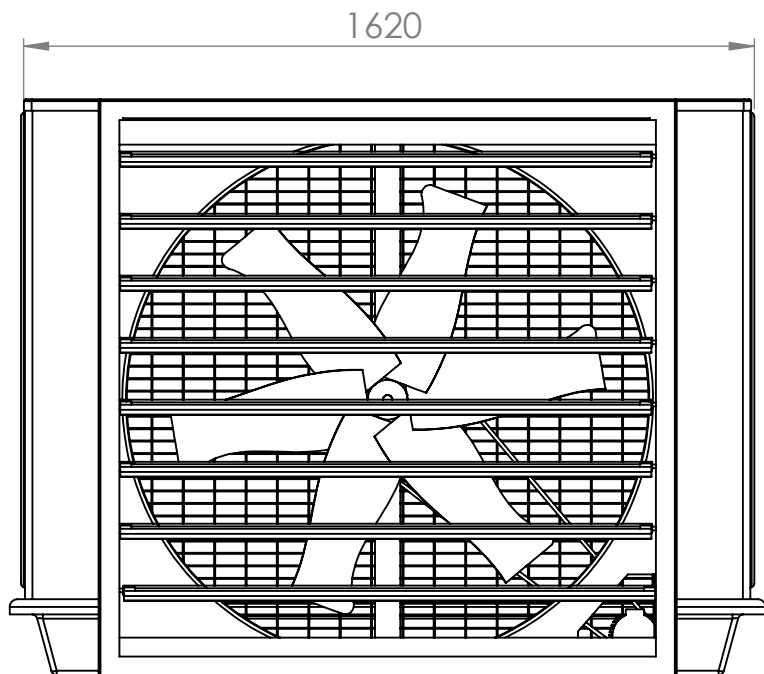

CLIMATIZADOR EVAPORATIVO-LF 44.500 STANDART

ABRANGÊNCIA: 300 A 400 m²

VAZÃO: 44.500 m³/h

POTÊNCIA: 1100 W (1.1 Kw)

RÚIDO: 68 Dba

ESTRUTURA GABINETE: ABS

VENTILADOR: CHAPA GALVANIZADA

RESERVATÓRIO: 25 LITROS

PESO: 82 Kg

GRELHA: AUTO-FECHANTE

 **LUFTMÁXI**[®]
Controle e Conforto Ambiental