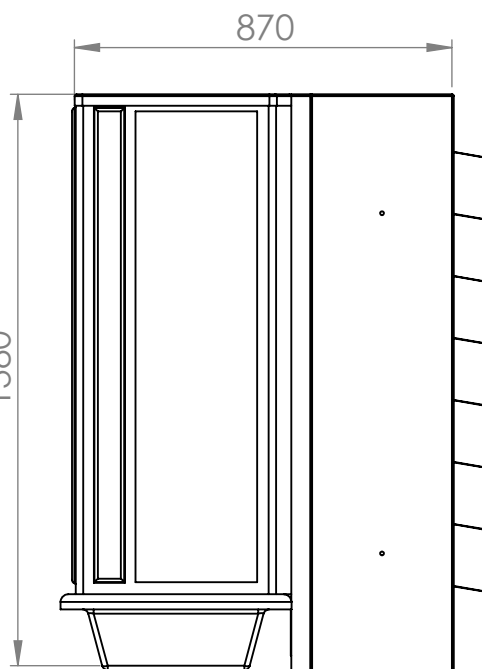

CLIMATIZADOR EVAPORATIVO-LF 44.500 STANDART

ABRANGÊNCIA: 300 A 400 m²

VAZÃO: 44.500 m³/h

POTÊNCIA: 1100 W (1.1 Kw)

RÚIDO: 68 Dba

ESTRUTURA GABINETE: ABS

VENTILADOR: CHAPA GALVANIZADA

RESERVATÓRIO: 25 LITROS

PESO: 82 Kg

GRELHA: AUTO-FECHANTE

 **LUFTMÁXI**[®]
Controle e Conforto Ambiental