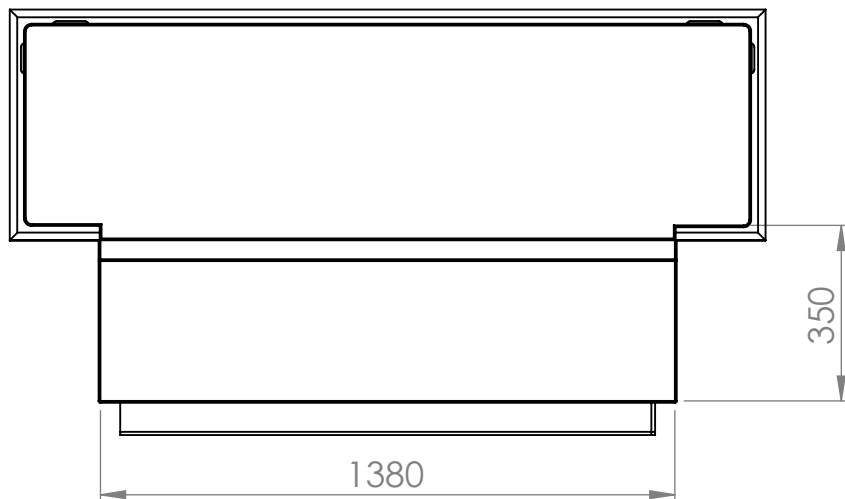

CLIMATIZADOR EVAPORATIVO-LF 44.500 STANDART

ABRANGÊNCIA: 300 A 400 m²

VAZÃO: 44.500 m³/h

POTÊNCIA: 1100 W (1.1 Kw)

RÚIDO: 68 Dba

ESTRUTURA GABINETE: ABS

VENTILADOR: CHAPA GALVANIZADA

RESERVATÓRIO: 25 LITROS

PESO: 82 Kg

GRELHA: AUTO-FECHANTE

 **LUFTMÁXI**[®]
Controle e Conforto Ambiental