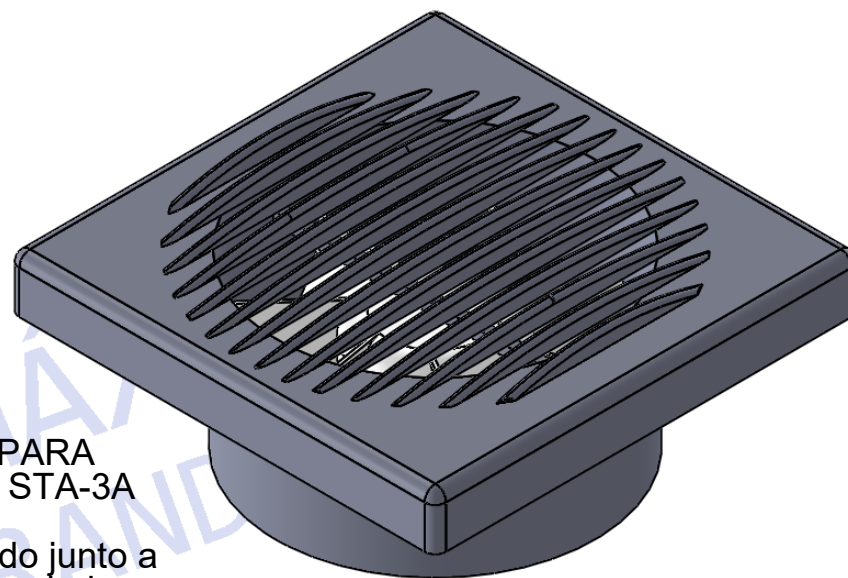

EXAUSTOR PARA BANHEIRO - SLT-1A

Pode ser ligado junto a lâmpada do banheiro.
Tira odores e vapor do banheiro.

Com tela anti-inseto.
Modelos disponíveis para tubos de PVC 100mm
Pode ser instalado diretamente na parede.
Abrangência: até 6m² de 100 mm.
Para ambientes maiores aumente a quantidade de exaustores.
Tensão: 127V ou 220V.
Potência: 10W
Não acompanha chave elétrica.

EXAUSTOR PARA BANHEIRO - STA-3A

Pode ser ligado junto a lâmpada do banheiro.
Tira odores e vapor do banheiro.

Com tela anti-inseto.
Modelos disponíveis para tubos de PVC 150mm.
Pode ser instalado diretamente na parede.
Abrangência: até 10m² de 150 mm.
Para ambientes maiores aumente a quantidade de exaustores.
Tensão: 127V ou 220V.
Potência: 10W ou 22W.
Não acompanha chave elétrica.