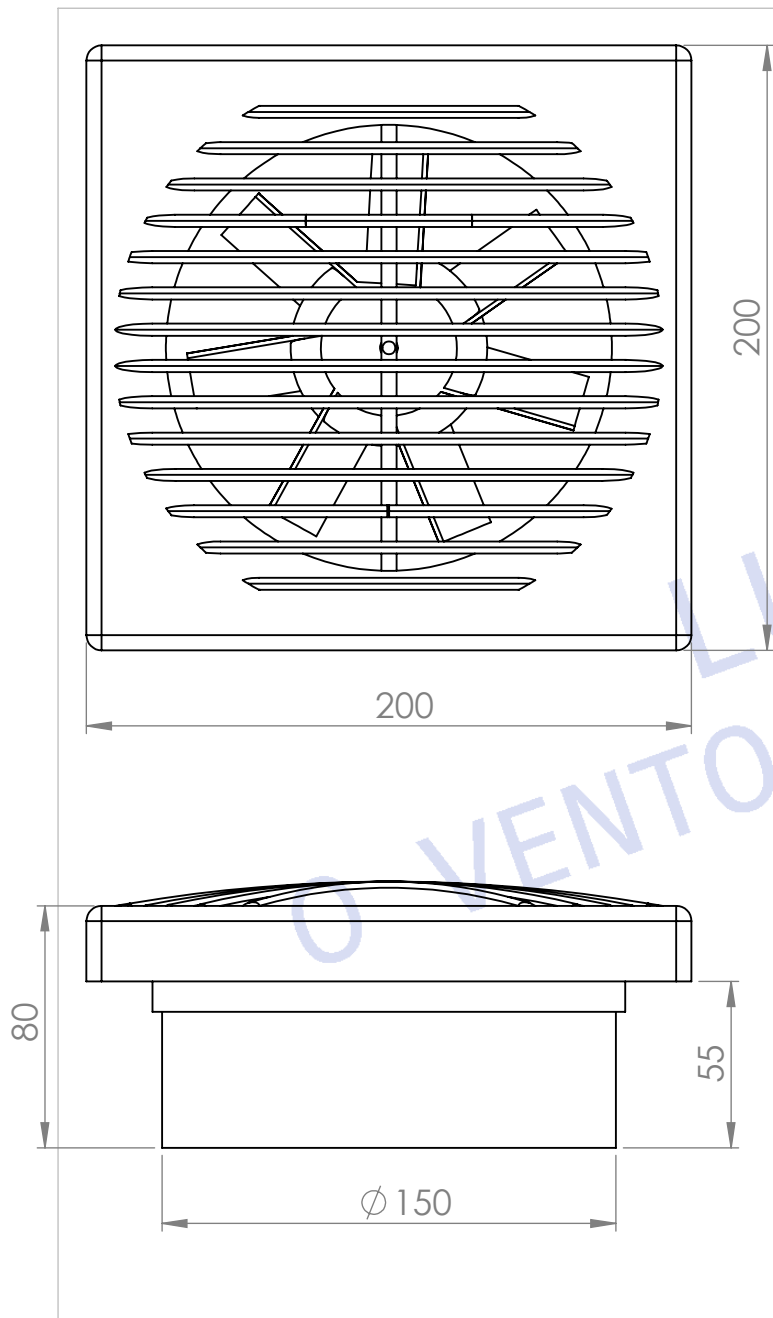

EXAUSTOR PARA BANHEIRO - SLT-1A

Pode ser ligado junto a lâmpada do banheiro.
Tira odores e vapor do banheiro.

Com tela anti-inseto.
Modelos disponíveis para tubos de PVC 100mm
Pode ser instalado diretamente na parede.
Abrangência: até 6m² de 100 mm.
Para ambientes maiores aumente a quantidade de exaustores.
Tensão: 127V ou 220V.
Potência: 10W
Não acompanha chave elétrica.

EXAUSTOR PARA BANHEIRO - STA-3A

Pode ser ligado junto a lâmpada do banheiro.
Tira odores e vapor do banheiro.

Com tela anti-inseto.
Modelos disponíveis para tubos de PVC 150mm.
Pode ser instalado diretamente na parede.
Abrangência: até 10m² de 150 mm.
Para ambientes maiores aumente a quantidade de exaustores.
Tensão: 127V ou 220V.
Potência: 10W ou 22W.
Não acompanha chave elétrica.