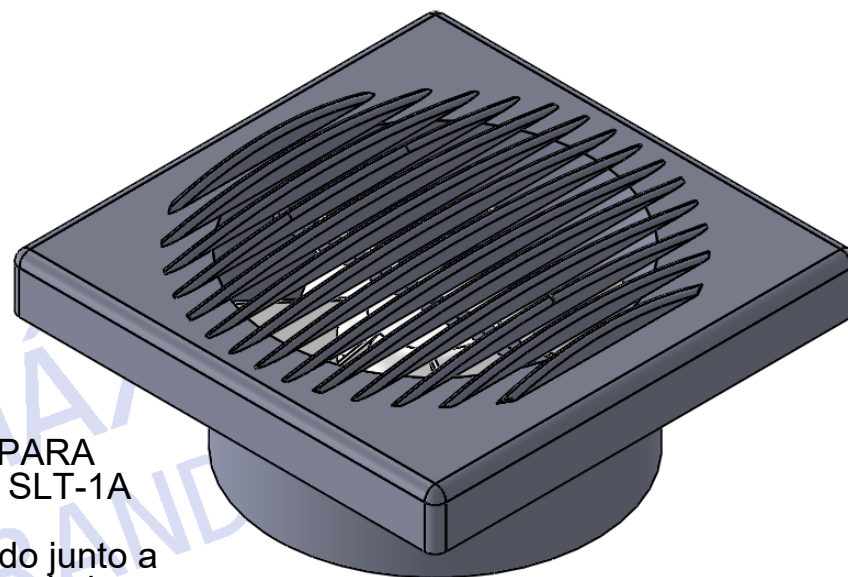

EXAUSTOR PARA BANHEIRO - SLT-1A

Pode ser ligado junto a lâmpada do banheiro.
Tira odores e vapor do banheiro.

Com tela anti-inseto.
Modelos disponíveis para tubos de PVC 100mm
Pode ser instalado diretamente na parede.
Abrangência: até 6m² de 100 mm.
Para ambientes maiores aumente a quantidade de exaustores.
Tensão: 127V ou 220V.
Potência: 10W
Não acompanha chave elétrica.

EXAUSTOR PARA BANHEIRO - STA-3A

Pode ser ligado junto a lâmpada do banheiro.
Tira odores e vapor do banheiro.

Com tela anti-inseto.
Modelos disponíveis para tubos de PVC 150mm.
Pode ser instalado diretamente na parede.
Abrangência: até 10m² de 150 mm.
Para ambientes maiores aumente a quantidade de exaustores.
Tensão: 127V ou 220V.
Potência: 10W ou 22W.
Não acompanha chave elétrica.