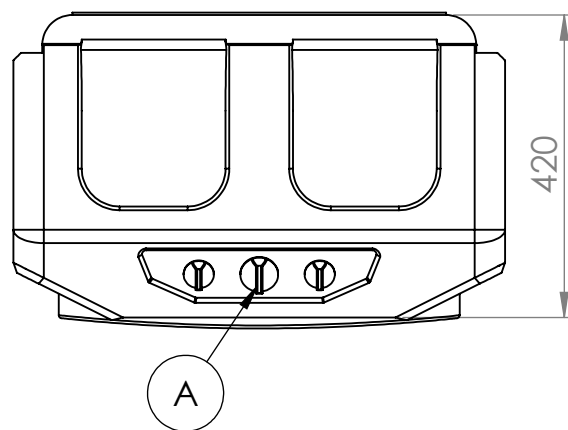

### CLIMATIZADOR EVAPORATIVO-LF 4500

- Abrangência: 20-30 m<sup>2</sup>
- Vazão: 4.500 m<sup>3</sup>/h
- Potência: 150 W
- Tensão: 220v Monofásico
- Ruído: 40 dba
- Estrutura: ABS
- Painel de comando: 3 Velocidades(A)
- Consumo de água: 3-5 litros/hora
- Reservatório: 30 litros(B)
- Peso: 18 kg
- Grelha de saída de ar com aletas verticais com movimento oscilante.(C)
- Sensor de nível de água, reservatório com abastecimento contínuo.(D)
- Dreno para limpeza(E)
- Roldanas móveis(f)